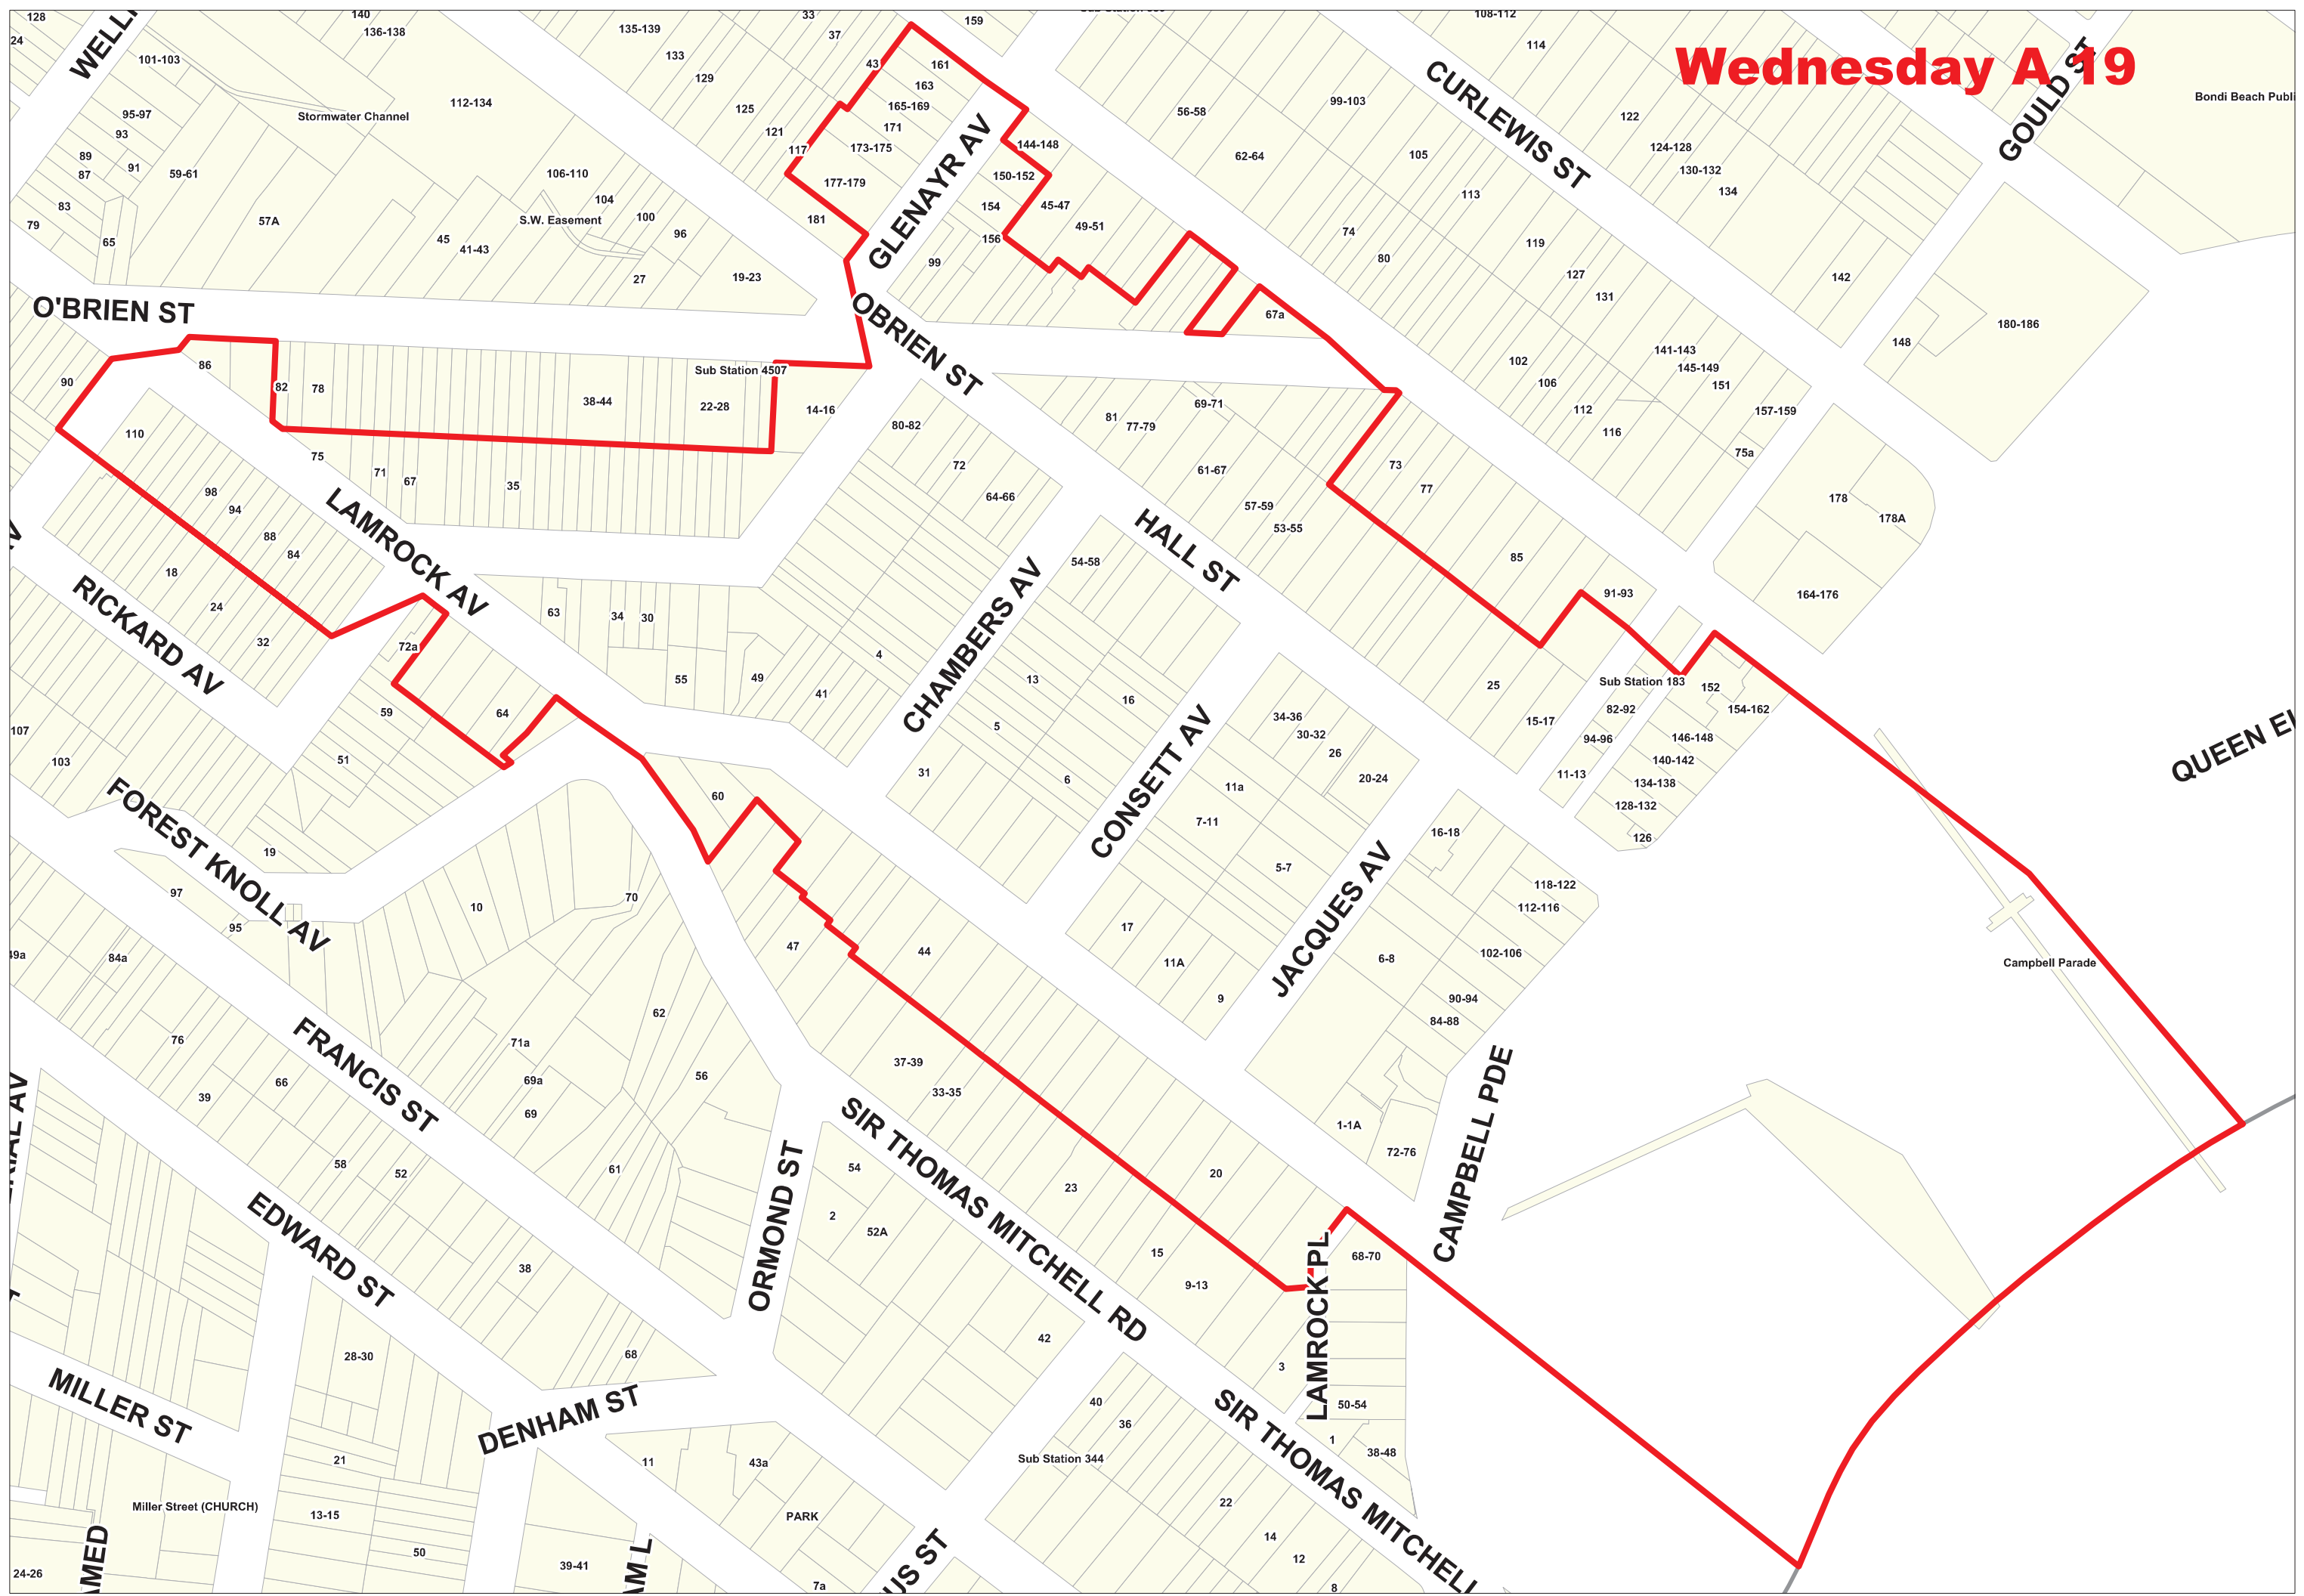

Wednesday A 19

O'BRIEN ST

GLENAYR AV
OBRIEN ST

CURLEWIS ST

GOULD ST

LAMROCK AV

RICKARD AV

CHAMBERS AV

HALL ST

CONSETT AV

JACQUES AV

CAMPBELL PDE

FOREST KNOLL AV

FRANCIS ST

EDWARD ST

MILLER ST

DENHAM ST

ORMOND ST

SIR THOMAS MITCHELL RD

SIR THOMAS MITCHELL

LAMROCK PL

QUEEN E

Sub Station 4507

Sub Station 183

Sub Station 344

Stormwater Channel

S.W. Easement

Miller Street (CHURCH)

PARK

Campbell Parade

Bondi Beach Publ